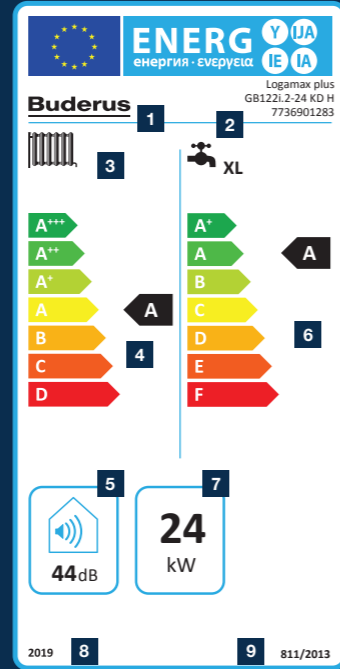

Bosch Termoteknik Isıtma ve Klima
Sanayi Ticaret Anonim Şirketi
Aydınevler Mahallesi, İnönü Caddesi, No: 20,
Küçükyalı Ofis Park A Blok Maltepe 34854 İstanbul
Tel: (0216) 432 08 00 Faks: (0216) 432 09 86

www.buderus.com/tr

Uzmanlığı Seçin, Rahat Edin!

Buderus'ta geleceğe bakmak bir gelenektir. 280 yılı aşkın süredir kazandığımız sistem sağlayıcısı deneyimimiz ile ısıtma sektörü için sürekli yenilikçi sistem ve teknolojilerin geliştirilmesine katkıda bulunuyoruz. Buderus'un sahip olduğu bu engin deneyim, gelecekte de verimliliğini sürdürecektir güçlü ve dayanıklı sistemlerin temelini oluşturuyor.

Bir Buderus ürünü seçtiğinizde, Buderus deneyim ve uzmanlığını tercih etmiş olacak ve uzun yıllar güvenle kullanacaksınız.

Buderus

Geleceğin ısıtma sistemleri.

Duvar Tipi Yoğuşmalı Kombi

Logamax plus GB122i.2

Buderus

Geleceğin ısıtma sistemleri.

1. 1 Tedarikçi Adı / Markası
2. 2 Model İsmi, Model Tanımı, Malzeme Numarası
3. 3 Mahal Isıtma Fonksiyonu ve Su Isıtma Fonksiyonu (Yük Profili ile beraber)
4. 4 Mevsimsel Mahal Isıtması Enerji Verimliliği Sınıfı
5. 5 Ses Gücü Seviyesi
6. 6 Mevsimsel Su Isıtması Enerji Verimliliği Sınıfı
7. 7 Nominal Isıl Güç
8. 8 Direktif Geçerlilik Başlangıç Tarihi (AB için)
9. 9 AB Direktif Numarası

Garanti sürenizi ek garanti satın alarak uzatabileceğinizi biliyor musunuz?

Modülasyonlu oda kumandası kullanarak yakıt tasarrufu yapabileceğinizi biliyor musunuz?

Yoğuşma teknolojisi sayesinde kombinizden daha çok verim alabileceğinizi biliyor musunuz?

Her türlü sorunuz için Müşteri İlişkileri Merkezimizi arayabileceğinizi biliyor musunuz?

Buderus
444 5 474