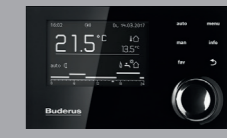

### Buderus Oda Kumandaları ile daha kolay kullanım, daha çok tasarruf

TC100

RC100

RC150

RT20RF

RT24RF

T-Control

RC310