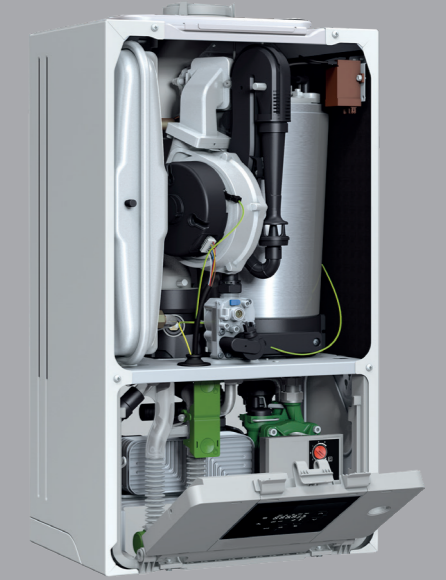

Logamax plus GB122i.2'nin sağladığı avantajlar:

- 1:10 geniş modülasyon aralığı sayesinde verimli çalışma
- Opsiyonel olarak eklenebilen KEY sayesinde cihazınıza uzaktan erişim ve kablosuz oda kumandalarıyla kullanım imkanı
- En dar alanlara bile sığmasını sağlayan kompakt tasarım
- 24 kW'la çalışırken sadece 44 dB(A)'ya kadar çıkan düşük ses çıkışı (ErP Direktifi'ne göre ses gücü seviyesi)
- EMS arayüzü sayesinde yenilikçi sistemlerle uyum
- 30 kW sıcak kullanım suyu kapasitesi ile her zaman yeterli sıcak kullanım suyu
- Kolay kurulum
- Geliştirilmiş LCD ekranlı, zarif ve fonksiyonel tasarım
- Geliştirilmiş hidrolik grubu sayesinde kolay montaj imkanı

Buderus Oda Kumandaları ile daha kolay kullanım, daha çok tasarruf